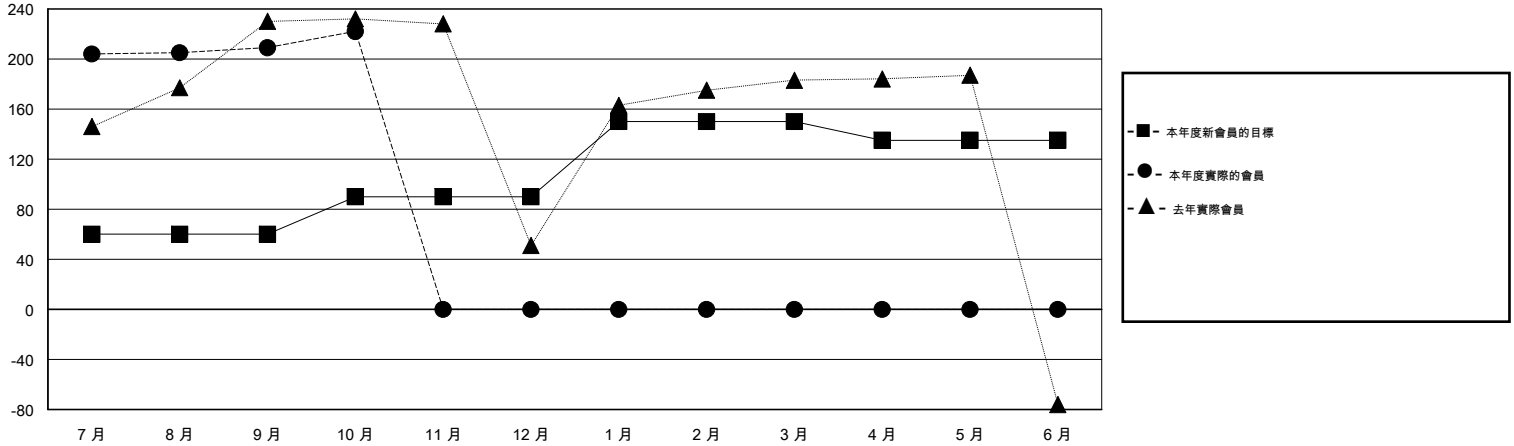

目標和實際會員累積

已取消的分會: 3	48 CLUBS OF 62 增添1位或以上的新會員	性別分佈
放棄的會員		男 1,282 (56.33%)
過世 0		女 994 (43.67%)
分會已取消 29	點擊這裡取得健康評估資料	家庭單位會員 11
其他 25		戶長 5
總計 54		非戶長 6