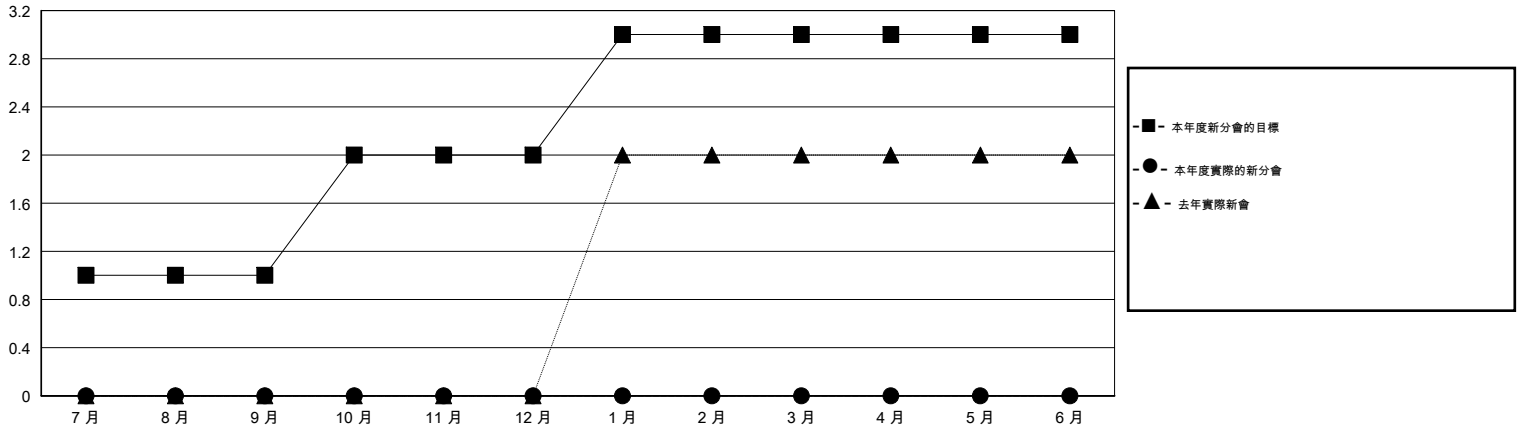

MONTHLY MEMBERSHIP PROGRESS REPORT

District 300A3

Results as of: 10/31/2014

GMT: PEI-JEN CHEN

地點 REP OF CHINA

GMT憲章區 5

分會				
成果 2014-2015				
季	新分會目標	新會	會員流失的分會	淨增/減
7月/8月/9月	1	0	1	-1
10月/11月/12月	1	0	2	-2
1月/2月/3月	1	0	0	0
4月/5月/6月	0	0	0	0

位會員@每位須繳				
成果 2014-2015				
季	新會員目標	增加的授證/新會員	退會人數	淨增/減
7月/8月/9月	60	246	37	209
10月/11月/12月	30	30	17	13
1月/2月/3月	60	0	0	0
4月/5月/6月	-15	0	0	0

目標與實際新會累積